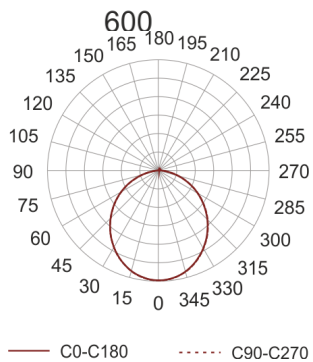

PLAFGO LED 60/9.3/3.0K BIAŁY

Oprawa typu plafon do nabudowania na strop.
Przeznaczona do oświetlenia ogólnego. Obudowa wykonana z blachy stalowej malowanej na kolor biały, szary lub czarny. Dyfuzor wykonany z dedykowanej do źródeł LED płyty typu FROST.

- IP: 20

- Barwa światła: 2700-3500
- Strumień świetlny oprawy: 9300 lm

Nazwa	Kod	Kolor	Zasilanie	Moc	Typ źródła światła	Strumień świetlny oprawy	Temperatura barwowa
PLAFGO LED 60/9.3/3.0K BIAŁY		BIAŁY	230V	140W	LED	9300 lm	3000K