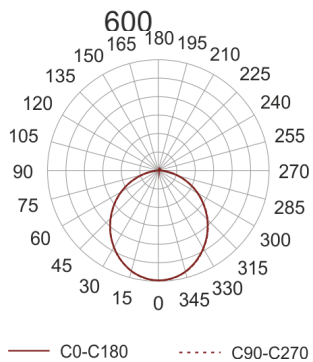

PLAFGO LED 60/9.3/3.0K SZARY

Oprawa typu plafon do nabudowania na strop.
Przeznaczona do oświetlenia ogólnego. Obudowa wykonana z blachy stalowej malowanej na kolor biały, szary lub czarny. Dyfuzor wykonany z dedykowanej do źródeł LED płyty typu FROST.

- IP: 20

- Barwa światła: 2700-3500
- Strumień świetlny oprawy: 9300 lm

Nazwa	Kod	Kolor	Zasilanie	Moc	Typ źródła światła	Strumień świetlny oprawy	Temperatura barwowa
PLAFGO LED 60/9.3/3.0K SZARY		SZARY	230V	140W	LED	9300 lm	3000K