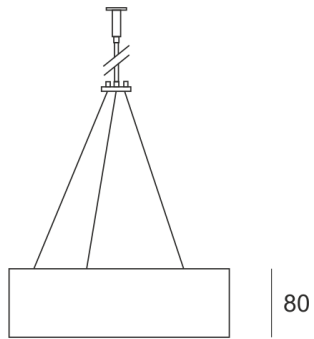

# PLAFGO Z LED 30/12/3.0K BIAŁY

260

— C0-C180    - - - - C90-C270

Oprawa LED'owa, zwieszana, stała. Przeznaczona do oświetlenia ogólnego. Obudowa wykonana z aluminium pomalowanego na kolor biały, szary lub czarny. Klasa efektywności energetycznej:

W skład oprawy wchodzi wbudowane lampy LED w klasie EEL: A; A+; A++.

Nie można wymieniać lampy w oprawie.

- IP: 20
- Barwa światła: 2700-3500
- Strumień świetlny oprawy: 1200 lm

Nazwa	Kod	Kolor	Zasilanie	Moc	Typ źródła światła	Strumień świetlny oprawy	Temperatura barwowa
<a href="#">PLAFGO Z LED 30/12/3.0K BIAŁY</a>	2183691	BIAŁY	230V	21,5W	LED	1200 lm	3000K

Klasa efektywności energetycznej: W skład oprawy wchodzi wbudowane lampy LED w klasie EEL: A; A+; A++. Nie można wymieniać lampy w oprawie.