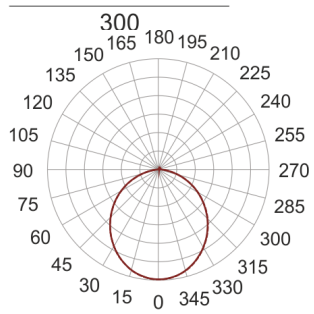

# PLAFGO Z LED 30/12/3.0K BIAŁY

260

— C0-C180    - - - - C90-C270

Oprawa LED'owa, zwieszana, stała. Przeznaczona do oświetlenia ogólnego. Obudowa wykonana z aluminium pomalowanego na kolor biały, szary lub czarny. Klasa efektywności energetycznej:

W skład oprawy wchodzi wbudowane lampy LED w klasie EEL: A; A+; A++.

Nie można wymieniać lampy w oprawie.

- IP: 20
- Barwa światła: 2700-3500
- Strumień świetlny oprawy: 1200 lm

Nazwa	Kod	Kolor	Zasilanie	Moc	Typ źródła światła	Strumień świetlny oprawy	Temperatura barwowa
<a href="#">PLAFGO Z LED 30/12/3.0K BIAŁY</a>	2183691	BIAŁY	230V	21,5W	LED	1200 lm	3000K