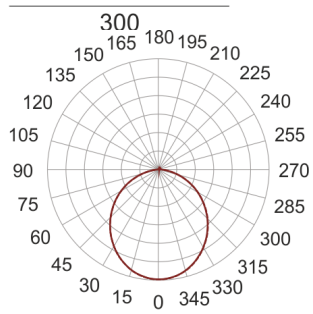

PLAFGO Z LED 30/12/3.0K CZARNY

260

— C0-C180 - - - C90-C270

Oprawa LED'owa, zwieszana, stała. Przeznaczona do oświetlenia ogólnego. Obudowa wykonana z aluminium pomalowanego na kolor biały, szary lub czarny. Klasa efektywności energetycznej:

W skład oprawy wchodzi wbudowane lampy LED w klasie EEL: A; A+; A++.

Nie można wymieniać lampy w oprawie.

- IP: 20
- Barwa światła: 2700-3500
- Strumień świetlny oprawy: 1200 lm

Nazwa	Kod	Kolor	Zasilanie	Moc	Typ źródła światła	Strumień świetlny oprawy	Temperatura barwowa
PLAFGO Z LED 30/12/3.0K CZARNY	2183692	CZARNY	230V	21,5W	LED	1200 lm	3000K