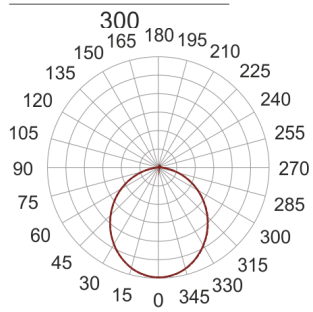

# PLAFGO Z LED 30/12/3.0K SZARY

260

— C0-C180    - - - - C90-C270

Oprawa LED'owa, zwieszana, stała. Przeznaczona do oświetlenia ogólnego. Obudowa wykonana z aluminium pomalowanego na kolor biały, szary lub czarny. Klasa efektywności energetycznej:

W skład oprawy wchodzi wbudowane lampy LED w klasie EEL: A; A+; A++.

Nie można wymieniać lampy w oprawie.

- IP: 20
- Barwa światła: 2700-3500
- Strumień świetlny oprawy: 1200 lm

Nazwa	Kod	Kolor	Zasilanie	Moc	Typ źródła światła	Strumień świetlny oprawy	Temperatura barwowa
<a href="#">PLAFGO Z LED 30/12/3.0K SZARY</a>	2183693	SZARY	230V	21,5W	LED	1200 lm	3000K