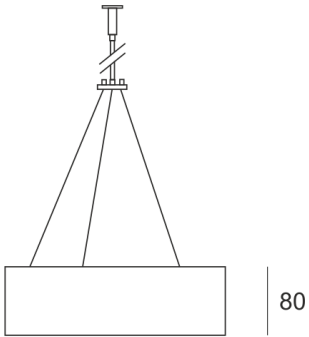

# PLAFGO Z LED 30/12/3.0K SZARY

260

— C0-C180    - - - - C90-C270

Oprawa LED'owa, zwieszana, stała. Przeznaczona do oświetlenia ogólnego. Obudowa wykonana z aluminium pomalowanego na kolor biały, szary lub czarny. Klasa efektywności energetycznej:

W skład oprawy wchodzi wbudowane lampy LED w klasie EEL: A; A+; A++.

Nie można wymieniać lampy w oprawie.

- IP: 20
- Barwa światła: 2700-3500
- Strumień świetlny oprawy: 1200 lm

Nazwa	Kod	Kolor	Zasilanie	Moc	Typ źródła światła	Strumień świetlny oprawy	Temperatura barwowa
<a href="#">PLAFGO Z LED 30/12/3.0K SZARY</a>	2183693	SZARY	230V	21,5W	LED	1200 lm	3000K

Klasa efektywności energetycznej: W skład oprawy wchodzi wbudowane lampy LED w klasie EEL: A; A+; A++. Nie można wymieniać lampy w oprawie.