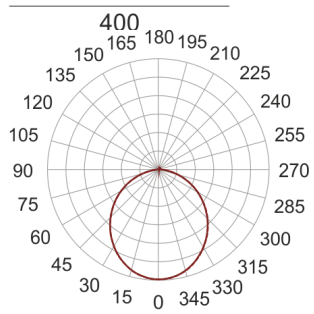

PLAFGO Z LED 40/19/3.0K BIAŁY

360

— C0-C180 - - - - C90-C270

Oprawa LED'owa, zwieszana, stała. Przeznaczona do oświetlenia ogólnego. Obudowa wykonana z aluminium pomalowanego na kolor biały, szary lub czarny.

- IP: 20
- Barwa światła: 2700-3500
- Strumień świetlny oprawy: 1893 lm

Nazwa	Kod	Kolor	Zasilanie	Moc	Typ źródła światła	Strumień świetlny oprawy	Temperatura barwowa
PLAFGO Z LED 40/19/3.0K BIAŁY		BIAŁY	230V	21,7W	LED	1893 lm	3000K