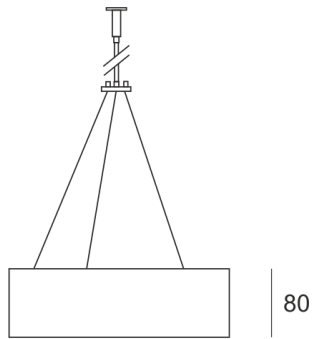

PLAFGO Z LED 40/19/3.0K BIAŁY

360

— C0-C180 - - - - C90-C270

Oprawa LED'owa, zwieszana, stała. Przeznaczona do oświetlenia ogólnego. Obudowa wykonana z aluminium pomalowanego na kolor biały, szary lub czarny.

- IP: 20
- Barwa światła: 2700-3500
- Strumień świetlny oprawy: 1893 lm

Nazwa	Kod	Kolor	Zasilanie	Moc	Typ źródła światła	Strumień świetlny oprawy	Temperatura barwowa
PLAFGO Z LED 40/19/3.0K BIAŁY		BIAŁY	230V	21,7W	LED	1893 lm	3000K