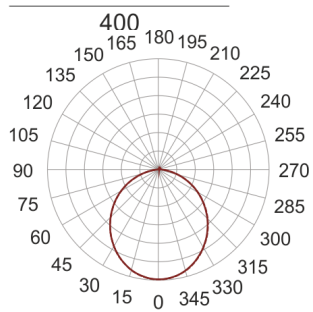

PLAFGO Z LED 40/19/3.0K CZARNY

360

— C0-C180 - - - - C90-C270

Oprawa LED'owa, zwieszana, stała. Przeznaczona do oświetlenia ogólnego. Obudowa wykonana z aluminium pomalowanego na kolor biały, szary lub czarny.

- IP: 20
- Barwa światła: 2700-3500
- Strumień świetlny oprawy: 1893 lm

Nazwa	Kod	Kolor	Zasilanie	Moc	Typ źródła światła	Strumień świetlny oprawy	Temperatura barwowa
PLAFGO Z LED 40/19/3.0K CZARNY		CZARNY	230V	21,7W	LED	1893 lm	3000K