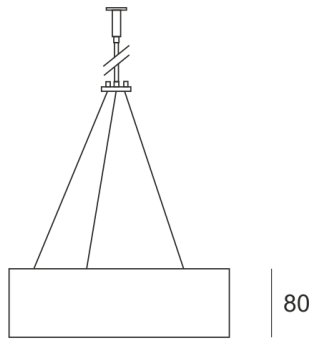

PLAFGO Z LED 40/21/3.0K BIAŁY

360

— C0-C180 - - - - C90-C270

Oprawa LED'owa, zwieszana, stała. Przeznaczona do oświetlenia ogólnego. Obudowa wykonana z aluminium pomalowanego na kolor biały, szary lub czarny.

- IP: 20
- Barwa światła: 2700-3500
- Strumień świetlny oprawy: 2142 lm

Nazwa	Kod	Kolor	Zasilanie	Moc	Typ źródła światła	Strumień świetlny oprawy	Temperatura barwowa
PLAFGO-Z-LED-40/21/3.0K-BIAŁY		BIAŁY	230V	25,5W	LED	2142 lm	3000K