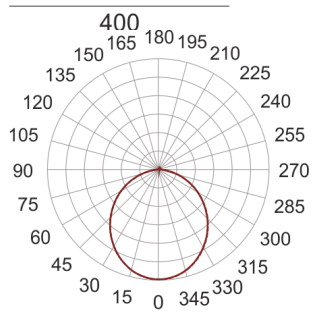

PLAFGO Z LED 40/21/3.0K CZARNY

360

— C0-C180 - - - - C90-C270

Oprawa LED'owa, zwieszana, stała. Przeznaczona do oświetlenia ogólnego. Obudowa wykonana z aluminium pomalowanego na kolor biały, szary lub czarny.

- IP: 20
- Barwa światła: 2700-3500
- Strumień świetlny oprawy: 2142 lm

Nazwa	Kod	Kolor	Zasilanie	Moc	Typ źródła światła	Strumień świetlny oprawy	Temperatura barwowa
PLAFGO-Z-LED-40/21/3.0K-CZARNY		CZARNY	230V	25,5W	LED	2142 lm	3000K