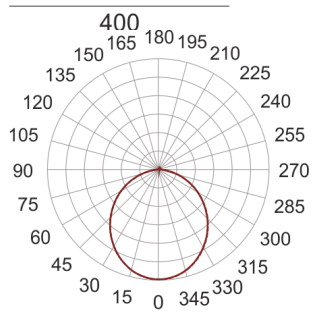

PLAFGO Z LED 40/21/3.0K SZARY

360

— C0-C180 - - - - C90-C270

Oprawa LED'owa, zwieszana, stała. Przeznaczona do oświetlenia ogólnego. Obudowa wykonana z aluminium pomalowanego na kolor biały, szary lub czarny.

- IP: 20
- Barwa światła: 2700-3500
- Strumień świetlny oprawy: 2142 lm

Nazwa	Kod	Kolor	Zasilanie	Moc	Typ źródła światła	Strumień świetlny oprawy	Temperatura barwowa
PLAFGO-Z-LED-40/21/3.0K-SZARY		SZARY	230V	25,5W	LED	2142 lm	3000K