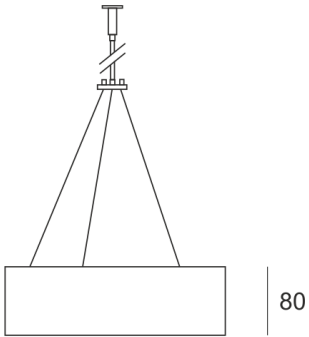

PLAFGO Z LED 40/21/3.0K SZARY

360

— C0-C180 - - - - C90-C270

Oprawa LED'owa, zwieszana, stała. Przeznaczona do oświetlenia ogólnego. Obudowa wykonana z aluminium pomalowanego na kolor biały, szary lub czarny.

- IP: 20
- Barwa światła: 2700-3500
- Strumień świetlny oprawy: 2142 lm

Nazwa	Kod	Kolor	Zasilanie	Moc	Typ źródła światła	Strumień świetlny oprawy	Temperatura barwowa
PLAFGO-Z-LED-40/21/3.0K-SZARY		SZARY	230V	25,5W	LED	2142 lm	3000K