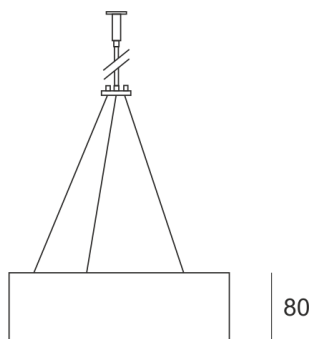

# PLAFGO Z LED 40/24/3.0K BIAŁY

360

— C0-C180    - - - - C90-C270

Oprawa LED'owa, zwieszana, stała. Przeznaczona do oświetlenia ogólnego. Obudowa wykonana z aluminium pomalowanego na kolor biały, szary lub czarny.

- IP: 20
- Barwa światła: 2700-3500
- Strumień świetlny oprawy: 2378 lm

Nazwa	Kod	Kolor	Zasilanie	Moc	Typ źródła światła	Strumień świetlny oprawy	Temperatura barwowa
<a href="#">PLAFGO-Z-LED-40/24/3.0K-BIAŁY</a>		BIAŁY	230V	29W	LED	2378 lm	3000K