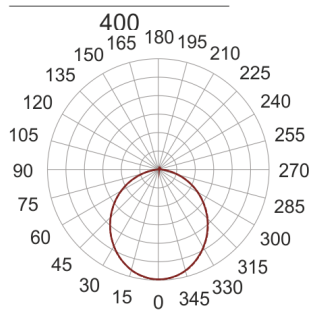

# PLAFGO Z LED 40/24/3.0K BIAŁY

360

— C0-C180    - - - - C90-C270

Oprawa LED'owa, zwieszana, stała. Przeznaczona do oświetlenia ogólnego. Obudowa wykonana z aluminium pomalowanego na kolor biały, szary lub czarny.

- IP: 20
- Barwa światła: 2700-3500
- Strumień świetlny oprawy: 2378 lm

Nazwa	Kod	Kolor	Zasilanie	Moc	Typ źródła światła	Strumień świetlny oprawy	Temperatura barwowa
<a href="#">PLAFGO-Z-LED-40/24/3.0K-BIAŁY</a>		BIAŁY	230V	29W	LED	2378 lm	3000K