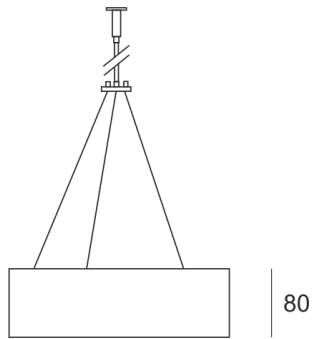

PLAFGO Z LED 40/24/3.0K CZARNY

360

— C0-C180 - - - - C90-C270

Oprawa LED'owa, zwieszana, stała. Przeznaczona do oświetlenia ogólnego. Obudowa wykonana z aluminium pomalowanego na kolor biały, szary lub czarny.

- IP: 20
- Barwa światła: 2700-3500
- Strumień świetlny oprawy: 2378 lm

Nazwa	Kod	Kolor	Zasilanie	Moc	Typ źródła światła	Strumień świetlny oprawy	Temperatura barwowa
PLAFGO-Z-LED-40/24/3.0K-CZARNY		CZARNY	230V	29W	LED	2378 lm	3000K