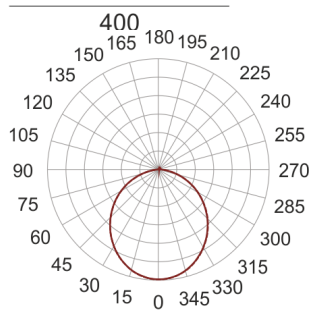

PLAFGO Z LED 40/24/3.0K CZARNY

360

— C0-C180 - - - - C90-C270

Oprawa LED'owa, zwieszana, stała. Przeznaczona do oświetlenia ogólnego. Obudowa wykonana z aluminium pomalowanego na kolor biały, szary lub czarny.

- IP: 20
- Barwa światła: 2700-3500
- Strumień świetlny oprawy: 2378 lm

Nazwa	Kod	Kolor	Zasilanie	Moc	Typ źródła światła	Strumień świetlny oprawy	Temperatura barwowa
PLAFGO-Z-LED-40/24/3.0K-CZARNY		CZARNY	230V	29W	LED	2378 lm	3000K