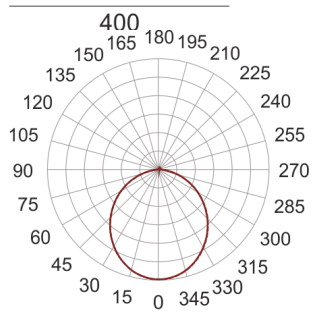

PLAFGO Z LED 40/24/3.0K SZARY

360

— C0-C180 - - - - C90-C270

Oprawa LED'owa, zwieszana, stała. Przeznaczona do oświetlenia ogólnego. Obudowa wykonana z aluminium pomalowanego na kolor biały, szary lub czarny.

- IP: 20
- Barwa światła: 2700-3500
- Strumień świetlny oprawy: 2378 lm

Nazwa	Kod	Kolor	Zasilanie	Moc	Typ źródła światła	Strumień świetlny oprawy	Temperatura barwowa
PLAFGO-Z-LED-40/24/3.0K-SZARY		SZARY	230V	29W	LED	2378 lm	3000K