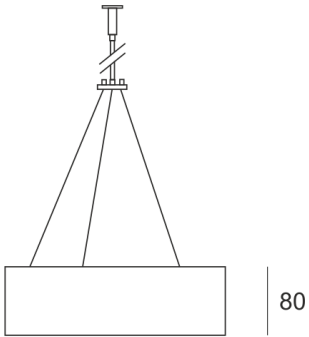

PLAFGO Z LED 40/24/3.0K SZARY

360

— C0-C180 - - - - C90-C270

Oprawa LED'owa, zwieszana, stała. Przeznaczona do oświetlenia ogólnego. Obudowa wykonana z aluminium pomalowanego na kolor biały, szary lub czarny.

- IP: 20
- Barwa światła: 2700-3500
- Strumień świetlny oprawy: 2378 lm

Nazwa	Kod	Kolor	Zasilanie	Moc	Typ źródła światła	Strumień świetlny oprawy	Temperatura barwowa
PLAFGO-Z-LED-40/24/3.0K-SZARY		SZARY	230V	29W	LED	2378 lm	3000K