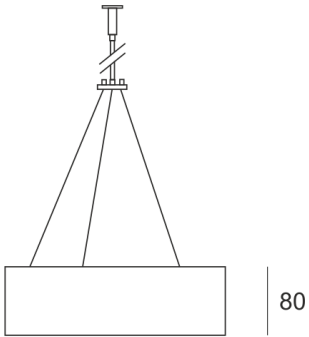

PLAFGO Z LED 60/105/3.0K BIAŁY

560

— C0-C180 - - - - C90-C270

Oprawa LED'owa, zwieszana, stała. Przeznaczona do oświetlenia ogólnego. Obudowa wykonana z aluminium pomalowanego na kolor biały, szary lub czarny.

- IP: 20
- Barwa światła: 2700-3500
- Strumień świetlny oprawy: 10500 lm

| Nazwa | Kod | Kolor | Zasilanie | Moc | Typ źródła światła | Strumień świetlny oprawy | Temperatura barwowa |
|--|-----|-------|-----------|------|--------------------|--------------------------|---------------------|
| PLAFGO-Z-LED-60/105/3.0K-BIAŁY | | BIAŁY | 230V | 162W | LED | 10500 lm | 3000K |