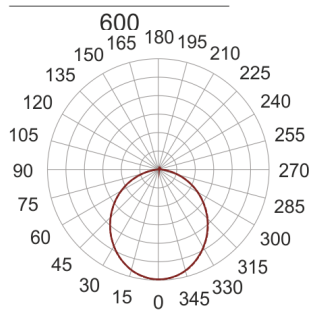

PLAFGO Z LED 60/105/3.0K BIAŁY

560

— C0-C180 - - - - C90-C270

Oprawa LED'owa, zwieszana, stała. Przeznaczona do oświetlenia ogólnego. Obudowa wykonana z aluminium pomalowanego na kolor biały, szary lub czarny.

- IP: 20
- Barwa światła: 2700-3500
- Strumień świetlny oprawy: 10500 lm

| Nazwa | Kod | Kolor | Zasilanie | Moc | Typ źródła światła | Strumień świetlny oprawy | Temperatura barwowa |
|--|-----|-------|-----------|------|--------------------|--------------------------|---------------------|
| PLAFGO-Z-LED-60/105/3.0K-BIAŁY | | BIAŁY | 230V | 162W | LED | 10500 lm | 3000K |