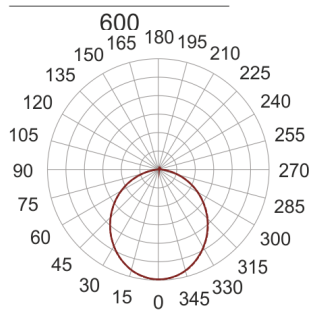

PLAFGO Z LED 60/105/3.0K CZARNY

560

— C0-C180 ····· C90-C270

Oprawa LED'owa, zwieszana, stała. Przeznaczona do oświetlenia ogólnego. Obudowa wykonana z aluminium pomalowanego na kolor biały, szary lub czarny.

- IP: 20
- Barwa światła: 2700-3500
- Strumień świetlny oprawy: 10500 lm

Nazwa	Kod	Kolor	Zasilanie	Moc	Typ źródła światła	Strumień świetlny oprawy	Temperatura barwowa
PLAFGO_Z_LED_60/105/3.0K_CZARNY		CZARNY	230V	162W	LED	10500 lm	3000K