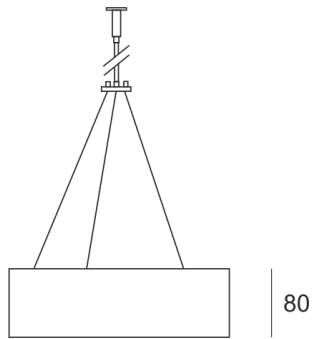

PLAFGO Z LED 60/105/3.0K CZARNY

560

— C0-C180 ····· C90-C270

Oprawa LED'owa, zwieszana, stała. Przeznaczona do oświetlenia ogólnego. Obudowa wykonana z aluminium pomalowanego na kolor biały, szary lub czarny.

- IP: 20
- Barwa światła: 2700-3500
- Strumień świetlny oprawy: 10500 lm

Nazwa	Kod	Kolor	Zasilanie	Moc	Typ źródła światła	Strumień świetlny oprawy	Temperatura barwowa
PLAFGO_Z_LED_60/105/3.0K_CZARNY		CZARNY	230V	162W	LED	10500 lm	3000K