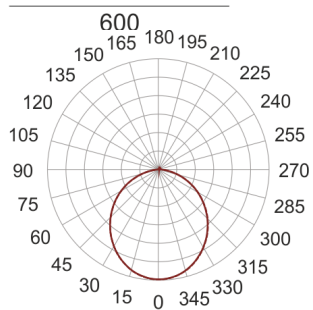

# PLAFGO Z LED 60/105/3.0K SZARY

560

— C0-C180      ····· C90-C270

Oprawa LED'owa, zwieszana, stała. Przeznaczona do oświetlenia ogólnego. Obudowa wykonana z aluminium pomalowanego na kolor biały, szary lub czarny.

- IP: 20
- Barwa światła: 2700-3500
- Strumień świetlny oprawy: 10500 lm

Nazwa	Kod	Kolor	Zasilanie	Moc	Typ źródła światła	Strumień świetlny oprawy	Temperatura barwowa
<a href="#">PLAFGO-Z-LED-60/105/3.0K-SZARY</a>		SZARY	230V	162W	LED	10500 lm	3000K