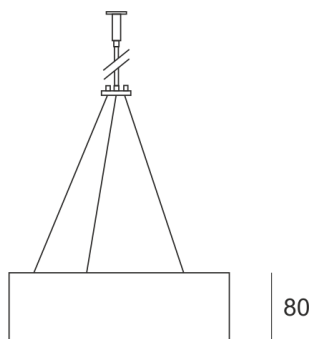

# PLAFGO Z LED 60/105/3.0K SZARY

560

— C0-C180      ····· C90-C270

Oprawa LED'owa, zwieszana, stała. Przeznaczona do oświetlenia ogólnego. Obudowa wykonana z aluminium pomalowanego na kolor biały, szary lub czarny.

- IP: 20
- Barwa światła: 2700-3500
- Strumień świetlny oprawy: 10500 lm

Nazwa	Kod	Kolor	Zasilanie	Moc	Typ źródła światła	Strumień świetlny oprawy	Temperatura barwowa
<a href="#">PLAFGO-Z-LED-60/105/3.0K-SZARY</a>		SZARY	230V	162W	LED	10500 lm	3000K