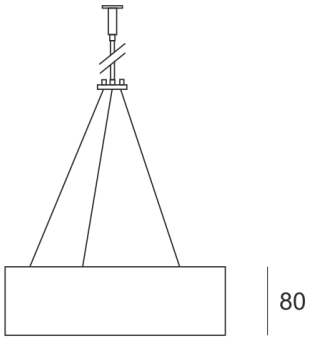

# PLAFGO Z LED 60/87/3.0K BIAŁY

560

— C0-C180    - - - - C90-C270

Oprawa LED'owa, zwieszana, stała. Przeznaczona do oświetlenia ogólnego. Obudowa wykonana z aluminium pomalowanego na kolor biały, szary lub czarny.

- IP: 20
- Barwa światła: 2700-3500
- Strumień świetlny oprawy: 8700 lm

Nazwa	Kod	Kolor	Zasilanie	Moc	Typ źródła światła	Strumień świetlny oprawy	Temperatura barwowa
<a href="#">PLAFGO-Z-LED-60/87/3.0K-BIAŁY</a>		BIAŁY	230V	127W	LED	8700 lm	3000K