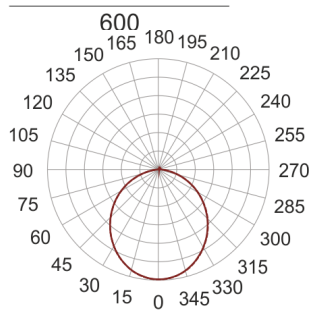

# PLAFGO Z LED 60/87/3.0K BIAŁY

560

— C0-C180    - - - - C90-C270

Oprawa LED'owa, zwieszana, stała. Przeznaczona do oświetlenia ogólnego. Obudowa wykonana z aluminium pomalowanego na kolor biały, szary lub czarny.

- IP: 20
- Barwa światła: 2700-3500
- Strumień świetlny oprawy: 8700 lm

Nazwa	Kod	Kolor	Zasilanie	Moc	Typ źródła światła	Strumień świetlny oprawy	Temperatura barwowa
<a href="#">PLAFGO-Z-LED-60/87/3.0K-BIAŁY</a>		BIAŁY	230V	127W	LED	8700 lm	3000K