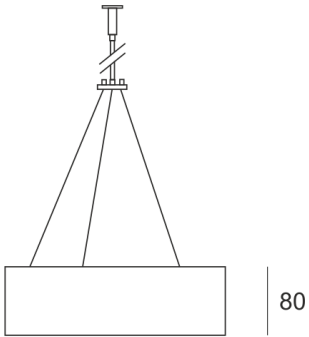

PLAFGO Z LED 60/87/3.0K CZARNY

— C0-C180 - - - - C90-C270

Oprawa LED'owa, zwieszana, stała. Przeznaczona do oświetlenia ogólnego. Obudowa wykonana z aluminium pomalowanego na kolor biały, szary lub czarny.

- IP: 20
- Barwa światła: 2700-3500
- Strumień świetlny oprawy: 8700 lm

Nazwa	Kod	Kolor	Zasilanie	Moc	Typ źródła światła	Strumień świetlny oprawy	Temperatura barwowa
PLAFGO-Z-LED-60/87/3.0K-CZARNY		CZARNY	230V	127W	LED	8700 lm	3000K