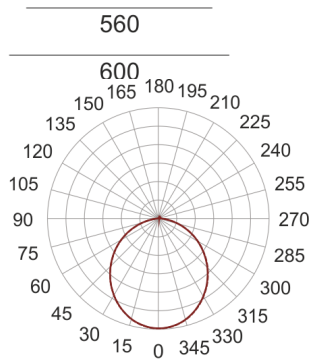

PLAFGO Z LED 60/87/3.0K CZARNY

— C0-C180 - - - - C90-C270

Oprawa LED'owa, zwieszana, stała. Przeznaczona do oświetlenia ogólnego. Obudowa wykonana z aluminium pomalowanego na kolor biały, szary lub czarny.

- IP: 20
- Barwa światła: 2700-3500
- Strumień świetlny oprawy: 8700 lm

Nazwa	Kod	Kolor	Zasilanie	Moc	Typ źródła światła	Strumień świetlny oprawy	Temperatura barwowa
PLAFGO-Z-LED-60/87/3.0K-CZARNY		CZARNY	230V	127W	LED	8700 lm	3000K