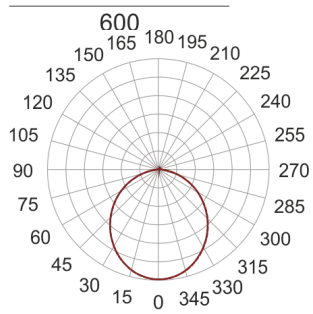

# PLAFGO Z LED 60/93/3.0K BIAŁY

560

— C0-C180    ····· C90-C270

Oprawa LED'owa, zwieszana, stała. Przeznaczona do oświetlenia ogólnego. Obudowa wykonana z aluminium pomalowanego na kolor biały, szary lub czarny.

- IP: 20
- Barwa światła: 2700-3500
- Strumień świetlny oprawy: 9300 lm

Nazwa	Kod	Kolor	Zasilanie	Moc	Typ źródła światła	Strumień świetlny oprawy	Temperatura barwowa
<a href="#">PLAFGO-Z-LED-60/93/3.0K-BIAŁY</a>		BIAŁY	230V	140W	LED	9300 lm	3000K