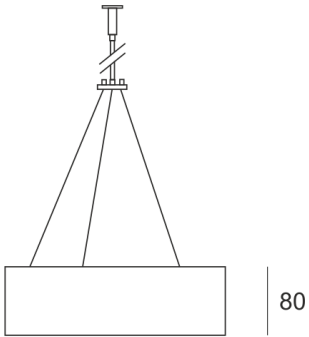

# PLAFGO Z LED 60/93/3.0K BIAŁY

560

— C0-C180    ····· C90-C270

Oprawa LED'owa, zwieszana, stała. Przeznaczona do oświetlenia ogólnego. Obudowa wykonana z aluminium pomalowanego na kolor biały, szary lub czarny.

- IP: 20
- Barwa światła: 2700-3500
- Strumień świetlny oprawy: 9300 lm

Nazwa	Kod	Kolor	Zasilanie	Moc	Typ źródła światła	Strumień świetlny oprawy	Temperatura barwowa
<a href="#">PLAFGO-Z-LED-60/93/3.0K-BIAŁY</a>		BIAŁY	230V	140W	LED	9300 lm	3000K