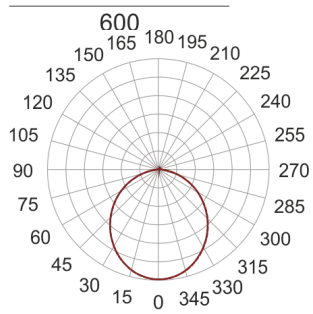

# PLAFGO Z LED 60/93/3.0K CZARNY

560

— C0-C180      ····· C90-C270

Oprawa LED'owa, zwieszana, stała. Przeznaczona do oświetlenia ogólnego. Obudowa wykonana z aluminium pomalowanego na kolor biały, szary lub czarny.

- IP: 20
- Barwa światła: 2700-3500
- Strumień świetlny oprawy: 9300 lm

Nazwa	Kod	Kolor	Zasilanie	Moc	Typ źródła światła	Strumień świetlny oprawy	Temperatura barwowa
<a href="#">PLAFGO-Z-LED-60/93/3.0K-CZARNY</a>		CZARNY	230V	140W	LED	9300 lm	3000K