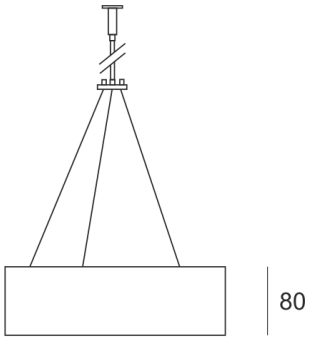

PLAFGO Z LED 60/93/3.0K SZARY

560

— C0-C180 - - - - C90-C270

Oprawa LED'owa, zwieszana, stała. Przeznaczona do oświetlenia ogólnego. Obudowa wykonana z aluminium pomalowanego na kolor biały, szary lub czarny.

- IP: 20
- Barwa światła: 2700-3500
- Strumień świetlny oprawy: 9300 lm

Nazwa	Kod	Kolor	Zasilanie	Moc	Typ źródła światła	Strumień świetlny oprawy	Temperatura barwowa
PLAFGO-Z-LED-60/93/3.0K-SZARY		SZARY	230V	140W	LED	9300 lm	3000K