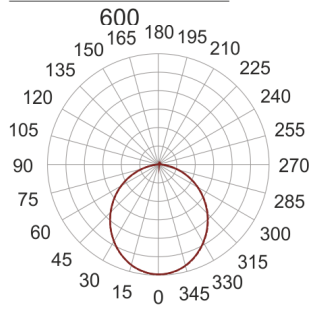

PLAFGO Z LED 60/93/3.0K SZARY

560

— C0-C180 - - - - C90-C270

Oprawa LED'owa, zwieszana, stała. Przeznaczona do oświetlenia ogólnego. Obudowa wykonana z aluminium pomalowanego na kolor biały, szary lub czarny.

- IP: 20
- Barwa światła: 2700-3500
- Strumień świetlny oprawy: 9300 lm

Nazwa	Kod	Kolor	Zasilanie	Moc	Typ źródła światła	Strumień świetlny oprawy	Temperatura barwowa
PLAFGO-Z-LED-60/93/3.0K-SZARY		SZARY	230V	140W	LED	9300 lm	3000K