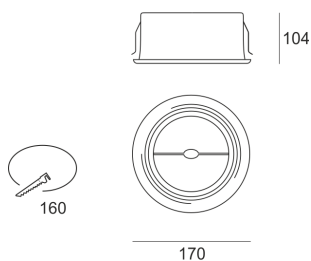

PROFI 111 BIAŁY

Oprawa halogenowa lub LED'owa (retrofit), uchylna, montowana w stropie podwieszonym. Przeznaczona do oświetlenia ogólnego i dekoracyjnego. Obudowa pomalowana na kolor biały lub czarny. Źródło światła cofnięte do wewnątrz w celu ochrony przed oślnieniem. Klasa efektywności energetycznej: W oprawie można stosować źródła światła w klasie EEL: od E do A++.

- IP: 20
- Barwa światła:
- Strumień świetlny oprawy: lm

Nazwa	Kod	Kolor	Zasilanie	Moc	Typ źródła światła	Trzonek
PROFI 111 BIAŁY	1213111	BIAŁY	12V	max 50W	QR-111	G 53

Klasa efektywności energetycznej: W oprawie można stosować źródła światła w klasie EEL: od E do A++.