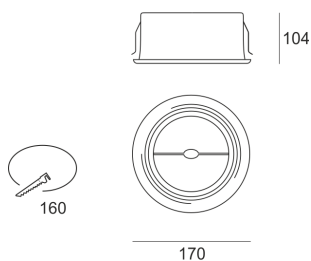

PROFI 111 CZARNY

Oprawa halogenowa lub LED'owa (retrofit), uchylna, montowana w stropie podwieszanym. Przeznaczona do oświetlenia ogólnego i dekoracyjnego. Obudowa pomalowana na kolor biały lub czarny. Źródło światła cofnięte do wewnątrz w celu ochrony przed oślnieniem. Klasa efektywności energetycznej: W oprawie można stosować źródła światła w klasie EEL: od E do A++.

- IP: 20
- Barwa światła:
- Strumień świetlny oprawy: lm

Nazwa	Kod	Kolor	Zasilanie	Moc	Typ źródła światła	Trzonek
PROFI 111 CZARNY	1213112	CZARNY	12V	max 50W	QR-111	G 53

Klasa efektywności energetycznej: W oprawie można stosować źródła światła w klasie EEL: od E do A++.