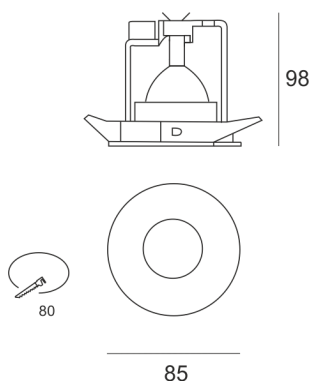

## PROFI 52 BIAŁY

---

Oprawa typu downlight, stała, montowana w stropie podwieszanym. Przeznaczona do oświetlenia ogólnego i dekoracyjnego. Obudowa wykonana z aluminium i blachy stalowej w kolorze białym, szarym lub czarnym. Źródło światła cofnięte do wewnątrz w celu ochrony przed ośnieniem. Klasa efektywności energetycznej: W oprawie można stosować źródła światła w klasie EEL: od E do A++.

- IP: 20
- Barwa światła:
- Strumień świetlny oprawy: lm

Nazwa	Kod	Kolor	Zasilanie	Moc	Typ źródła światła	Trzonek
<a href="#">PROFL52</a> <a href="#">BIAŁY</a>	1212111	BIAŁY	12V	max 50W	QR-CBC51	GU 5,3