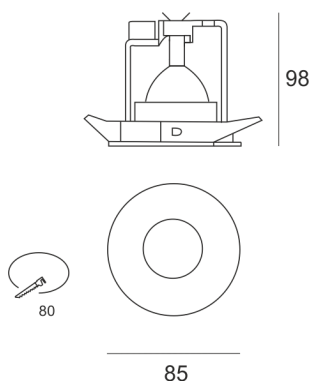

## PROFI 52 SZARY

---

Oprawa typu downlight, stała, montowana w stropie podwieszanym. Przeznaczona do oświetlenia ogólnego i dekoracyjnego. Obudowa wykonana z aluminium i blachy stalowej w kolorze białym, szarym lub czarnym. Źródło światła cofnięte do wewnątrz w celu ochrony przed ośnieniem. Klasa efektywności energetycznej: W oprawie można stosować źródła światła w klasie EEL: od E do A++.