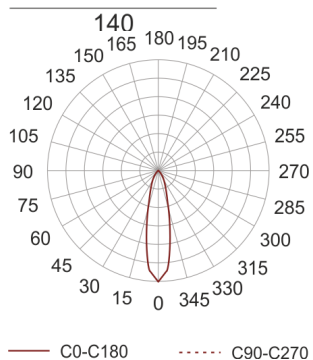

# PUZZLE LED 1X12W 24° BIAŁY

Oprawa LED'owa, modułowa, obrotowo-uchylna, montowana w stropie podwieszonym. Przeznaczona do oświetlenia ogólnego. Obudowa wykonana z blachy stalowej. Pierścienie wykonane z odlewu aluminium, pomalowana na kolor biały, szary lub czarny. Klasa

efektywności energetycznej:

W skład oprawy wchodzi wbudowane lampy LED w klasie EEL: A; A+; A++.

Nie można wymieniać lampy w oprawie.

- IP: 20
- Barwa światła: 2700-3500
- Strumień świetlny oprawy: 1256 lm

| Nazwa  | Kod     | Kolor | Zasilanie | Moc   | Typ źródła światła | Strumień świetlny oprawy | Temperatura barwowa |
|--|---------|-------|-----------|-------|--------------------|--------------------------|---------------------|
| <a href="#">PUZZLE LED</a><br><a href="#">1x12W 24°</a><br><a href="#">BIAŁY</a> | 4941630 | BIAŁY | 230V      | 12,9W | LED                | 1256 lm                  | 3000K               |