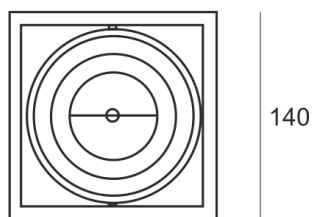

# PUZZLE LED 1X12W 24° BIAŁY

Oprawa LED'owa, modułowa, obrotowo-uchylna, montowana w stropie podwieszonym. Przeznaczona do oświetlenia ogólnego. Obudowa wykonana z blachy stalowej. Pierścienie wykonane z odlewu aluminium, pomalowana na kolor biały, szary lub czarny. Klasa

efektywności energetycznej:

W skład oprawy wchodzi wbudowane lampy LED w klasie EEL: A; A+; A++.

Nie można wymieniać lampy w oprawie.

- IP: 20
- Barwa światła: 2700-3500
- Strumień świetlny oprawy: 1256 lm