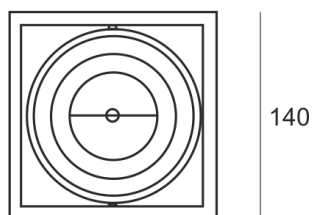

PUZZLE LED 1X12W 24° CZARNY

Oprawa LED'owa, modułowa, obrotowo-uchylna, montowana w stropie podwieszanym. Przeznaczona do oświetlenia ogólnego. Obudowa wykonana z blachy stalowej. Pierścienie wykonane z odlewu aluminium, pomalowana na kolor biały, szary lub czarny. Klasa

efektywności energetycznej:

W skład oprawy wchodzi wbudowane lampy LED w klasie EEL: A; A+; A++.

Nie można wymieniać lampy w oprawie.

- IP: 20
- Barwa światła: 2700-3500
- Strumień świetlny oprawy: 1256 lm