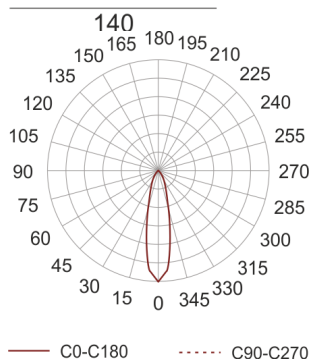

PUZZLE LED 1X12W 24° CZARNY

Oprawa LED'owa, modułowa, obrotowo-uchylna, montowana w stropie podwieszanym. Przeznaczona do oświetlenia ogólnego. Obudowa wykonana z blachy stalowej. Pierścienie wykonane z odlewu aluminium, pomalowana na kolor biały, szary lub czarny. Klasa

efektywności energetycznej:

W skład oprawy wchodzi wbudowane lampy LED w klasie EEL: A; A+; A++.

Nie można wymieniać lampy w oprawie.

- IP: 20
- Barwa światła: 2700-3500
- Strumień świetlny oprawy: 1256 lm

Nazwa	Kod	Kolor	Zasilanie	Moc	Typ źródła światła	Strumień świetlny oprawy	Temperatura barwowa
PUZZLE LED 1x12W 24° CZARNY	4941632	CZARNY	230V	12,9W	LED	1256 lm	3000K

Klasa efektywności energetycznej: W skład oprawy wchodzi wbudowane lampy LED w klasie EEL: A; A+; A++. Nie można wymieniać lampy w oprawie.