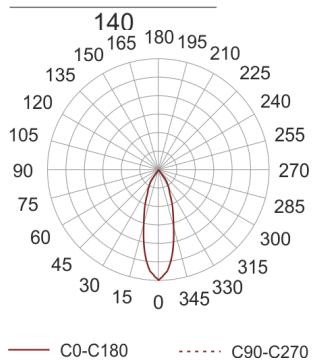

# PUZZLE LED 1X12W 32° BIAŁY

Oprawa LED'owa, modułowa, obrotowo-uchylna, montowana w stropie podwieszanym. Przeznaczona do oświetlenia ogólnego. Obudowa wykonana z blachy stalowej. Pierścienie wykonane z odlewu aluminium,

pomalowana na kolor biały, szary lub czarny. Klasa efektywności energetycznej:

W skład oprawy wchodzi wbudowane lampy LED w klasie EEL: A; A+; A++.

Nie można wymieniać lampy w oprawie.

- IP: 20
- Barwa światła: 2700-3500
- Strumień świetlny oprawy: 1282 lm

Nazwa	Kod	Kolor	Zasilanie	Moc	Typ źródła światła	Strumień świetlny oprawy	Temperatura barwowa
<a href="#">PUZZLE LED</a> <a href="#">1x12W 32°</a> <a href="#">BIAŁY</a>	4941640	BIAŁY	230V	12,9W	LED	1282 lm	3000K