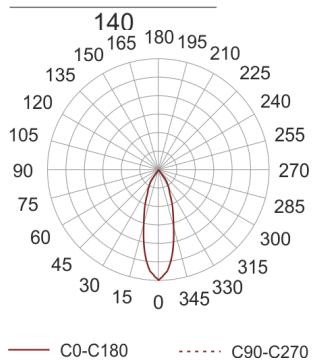

# PUZZLE LED 1X12W 32° CZARNY

Oprawa LED'owa, modułowa, obrotowo-uchylna, montowana w stropie podwieszanym. Przeznaczona do oświetlenia ogólnego. Obudowa wykonana z blachy stalowej. Pierścienie wykonane z odlewu aluminium,

pomalowana na kolor biały, szary lub czarny. Klasa efektywności energetycznej:

W skład oprawy wchodzi wbudowane lampy LED w klasie EEI: A; A+; A++.

Nie można wymieniać lampy w oprawie.

- IP: 20
- Barwa światła: 2700-3500
- Strumień świetlny oprawy: 1282 lm

Nazwa	Kod	Kolor	Zasilanie	Moc	Typ źródła światła	Strumień świetlny oprawy	Temperatura barwowa
<a href="#">PUZZLE LED</a> <a href="#">1x12W 32°</a> <a href="#">CZARNY</a>	4941642	CZARNY	230V	12,9W	LED	1282 lm	3000K