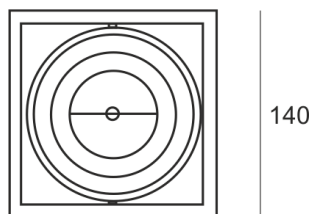

# PUZZLE LED 1X24W 24° BIAŁY

Oprawa LED'owa, modułowa, obrotowo-uchylna, montowana w stropie podwieszanym. Przeznaczona do oświetlenia ogólnego. Obudowa wykonana z blachy stalowej. Pierścienie wykonane z odlewu aluminium,

pomalowana na kolor biały, szary lub czarny. Klasa efektywności energetycznej:

W skład oprawy wchodzi wbudowane lampy LED w klasie EEI: A; A+; A++.

Nie można wymieniać lampy w oprawie.

- IP: 20
- Barwa światła: 2700-3500
- Strumień świetlny oprawy: 2242 lm