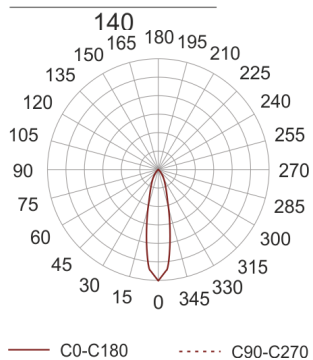

# PUZZLE LED 1X24W 24° CZARNY

Oprawa LED'owa, modułowa, obrotowo-uchylna, montowana w stropie podwieszanym. Przeznaczona do oświetlenia ogólnego. Obudowa wykonana z blachy stalowej. Pierścienie wykonane z odlewu aluminium,

pomalowana na kolor biały, szary lub czarny. Klasa efektywności energetycznej:

W skład oprawy wchodzi wbudowane lampy LED w klasie EEL: A; A+; A++.

Nie można wymieniać lampy w oprawie.

- IP: 20
- Barwa światła: 2700-3500
- Strumień świetlny oprawy: 2242 lm

Nazwa	Kod	Kolor	Zasilanie	Moc	Typ źródła światła	Strumień świetlny oprawy	Temperatura barwowa
<a href="#">PUZZLE LED</a> <a href="#">1x24W 24°</a> <a href="#">CZARNY</a>	4941652	CZARNY	230V	27W	LED	2242 lm	3000K