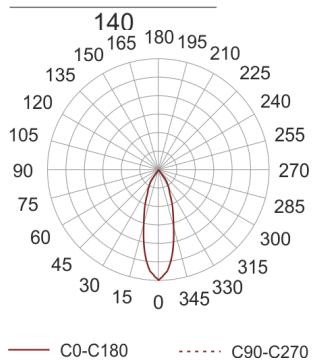

PUZZLE LED 1X24W 33° CZARNY

Oprawa LED'owa, modułowa, obrotowo-uchylna, montowana w stropie podwieszanym. Przeznaczona do oświetlenia ogólnego. Obudowa wykonana z blachy stalowej. Pierścienie wykonane z odlewu aluminium,

pomalowana na kolor biały, szary lub czarny. Klasa efektywności energetycznej:

W skład oprawy wchodzi wbudowane lampy LED w klasie EEL: A; A+; A++.

Nie można wymieniać lampy w oprawie.

- IP: 20
- Barwa światła: 2700-3500
- Strumień świetlny oprawy: 2295 lm

| Nazwa | Kod | Kolor | Zasilanie | Moc | Typ źródła światła | Strumień świetlny oprawy | Temperatura barwowa |
|---|---------|--------|-----------|-----|--------------------|--------------------------|---------------------|
| PUZZLE LED 1x24W_33° CZARNY | 4941662 | CZARNY | 230V | 27W | LED | 2295 lm | 3000K |