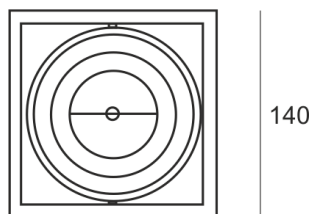

# PUZZLE LED 1X30W 30° BIAŁY

Oprawa LED'owa, modułowa, obrotowo-uchylna, montowana w stropie podwieszanym. Przeznaczona do oświetlenia ogólnego. Obudowa wykonana z blachy stalowej. Pierścienie wykonane z odlewu aluminium,

pomalowana na kolor biały, szary lub czarny. Klasa efektywności energetycznej:

W skład oprawy wchodzi wbudowane lampy LED w klasie EEL: A; A+; A++.

Nie można wymieniać lampy w oprawie.

- IP: 20
- Barwa światła: 2700-3500
- Strumień świetlny oprawy: 3299 lm