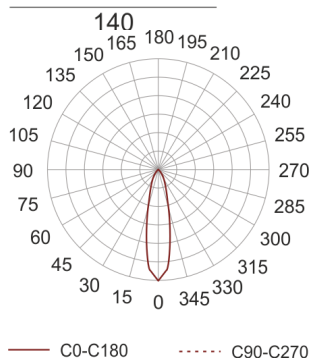

# PUZZLE LED 1X30W 30° BIAŁY

Oprawa LED'owa, modułowa, obrotowo-uchylna, montowana w stropie podwieszanym. Przeznaczona do oświetlenia ogólnego. Obudowa wykonana z blachy stalowej. Pierścienie wykonane z odlewu aluminium,

pomalowana na kolor biały, szary lub czarny. Klasa efektywności energetycznej:

W skład oprawy wchodzi wbudowane lampy LED w klasie EEL: A; A+; A++.

Nie można wymieniać lampy w oprawie.

- IP: 20
- Barwa światła: 2700-3500
- Strumień świetlny oprawy: 3299 lm

Nazwa	Kod	Kolor	Zasilanie	Moc	Typ źródła światła	Strumień świetlny oprawy	Temperatura barwowa
<a href="#">PUZZLE LED</a> <a href="#">1x30W_30°</a> <a href="#">BIAŁY</a>	4941670	BIAŁY	230V	36,7W	LED	3299 lm	3000K