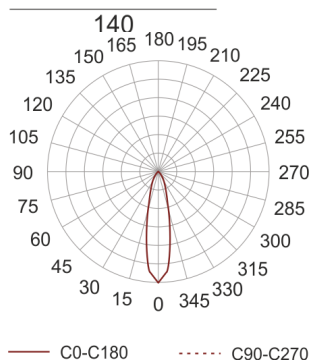

PUZZLE LED 1X30W 30° CZARNY

Oprawa LED'owa, modułowa, obrotowo-uchylna, montowana w stropie podwieszanym. Przeznaczona do oświetlenia ogólnego. Obudowa wykonana z blachy stalowej. Pierścienie wykonane z odlewu aluminium,

pomalowana na kolor biały, szary lub czarny. Klasa efektywności energetycznej:

W skład oprawy wchodzi wbudowane lampy LED w klasie EEI: A; A+; A++.

Nie można wymieniać lampy w oprawie.

- IP: 20
- Barwa światła: 2700-3500
- Strumień świetlny oprawy: 3299 lm

Nazwa	Kod	Kolor	Zasilanie	Moc	Typ źródła światła	Strumień świetlny oprawy	Temperatura barwowa
PUZZLE LED 1x30W_30° CZARNY	4941672	CZARNY	230V	36,7W	LED	3299 lm	3000K

Klasa efektywności energetycznej: W skład oprawy wchodzi wbudowane lampy LED w klasie EEI: A; A+; A++. Nie można wymieniać lampy w oprawie.