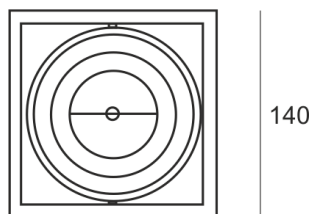

PUZZLE LED 1X30W 39° CZARNY

Oprawa LED'owa, modułowa, obrotowo-uchylna, montowana w stropie podwieszanym. Przeznaczona do oświetlenia ogólnego. Obudowa wykonana z blachy stalowej. Pierścienie wykonane z odlewu aluminium,

pomalowana na kolor biały, szary lub czarny. Klasa efektywności energetycznej:

W skład oprawy wchodzi wbudowane lampy LED w klasie EEI: A; A+; A++.

Nie można wymieniać lampy w oprawie.

- IP: 20
- Barwa światła: 2700-3500
- Strumień świetlny oprawy: 3304 lm

Nazwa	Kod	Kolor	Zasilanie	Moc	Typ źródła światła	Strumień świetlny oprawy	Temperatura barwowa
PUZZLE LED 1x30W_39° CZARNY	4941682	CZARNY	230V	36,7W	LED	3304 lm	3000K

Klasa efektywności energetycznej: W skład oprawy wchodzi wbudowane lampy LED w klasie EEI: A; A+; A++. Nie można wymieniać lampy w oprawie.