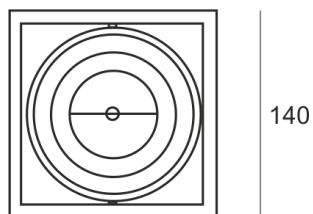

PUZZLE LED 1X41W 30° BIAŁY

Oprawa LED'owa, modułowa, obrotowo-uchylna, montowana w stropie podwieszanym. Przeznaczona do oświetlenia ogólnego. Obudowa wykonana z blachy stalowej. Pierścienie wykonane z odlewu aluminium,

pomalowana na kolor biały, szary lub czarny. Klasa efektywności energetycznej:

W skład oprawy wchodzi wbudowane lampy LED w klasie EEI: A; A+; A++.

Nie można wymieniać lampy w oprawie.

- IP: 20
- Barwa światła: 2700-3500
- Strumień świetlny oprawy: 4082 lm