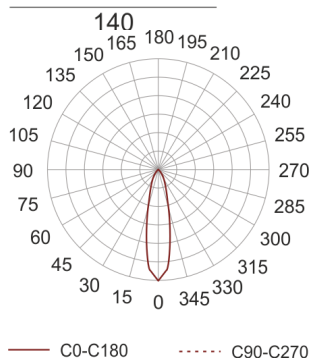

PUZZLE LED 1X41W 30° CZARNY

Oprawa LED'owa, modułowa, obrotowo-uchylna, montowana w stropie podwieszanym. Przeznaczona do oświetlenia ogólnego. Obudowa wykonana z blachy stalowej. Pierścienie wykonane z odlewu aluminium,

pomalowana na kolor biały, szary lub czarny. Klasa efektywności energetycznej:

W skład oprawy wchodzi wbudowane lampy LED w klasie EEI: A; A+; A++.

Nie można wymieniać lampy w oprawie.

- IP: 20
- Barwa światła: 2700-3500
- Strumień świetlny oprawy: 4082 lm

Nazwa	Kod	Kolor	Zasilanie	Moc	Typ źródła światła	Strumień świetlny oprawy	Temperatura barwowa
PUZZLE LED 1x41W_30° CZARNY	4941692	CZARNY	230V	45,9W	LED	4082 lm	3000K

Klasa efektywności energetycznej: W skład oprawy wchodzi wbudowane lampy LED w klasie EEI: A; A+; A++. Nie można wymieniać lampy w oprawie.