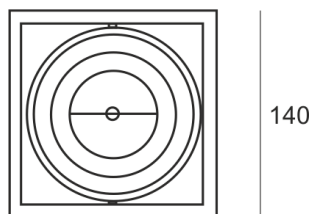

PUZZLE LED 1X41W 30° CZARNY

Oprawa LED'owa, modułowa, obrotowo-uchylna, montowana w stropie podwieszanym. Przeznaczona do oświetlenia ogólnego. Obudowa wykonana z blachy stalowej. Pierścienie wykonane z odlewu aluminium,

pomalowana na kolor biały, szary lub czarny. Klasa efektywności energetycznej:

W skład oprawy wchodzi wbudowane lampy LED w klasie EEI: A; A+; A++.

Nie można wymieniać lampy w oprawie.

- IP: 20
- Barwa światła: 2700-3500
- Strumień świetlny oprawy: 4082 lm