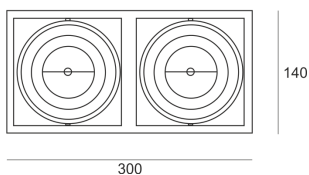

PUZZLE LED 2X24W 2X24° BIAŁY

Oprawa LED'owa, modułowa, obrotowo-uchylna, montowana w stropie podwieszanym. Przeznaczona do oświetlenia ogólnego. Obudowa wykonana z blachy stalowej. Pierścienie wykonane z odlewu aluminium, pomalowana na kolor biały, szary lub czarny. Klasa efektywności energetycznej:

W skład oprawy wchodzi wbudowane lampy LED w klasie EEL: A; A+; A++.

Nie można wymieniać lampy w oprawie.

- IP: 20
- Barwa światła: 2700-3500
- Strumień świetlny oprawy: 4484 lm

Nazwa	Kod	Kolor	Zasilanie	Moc	Typ źródła światła	Strumień świetlny oprawy	Temperatura barwowa