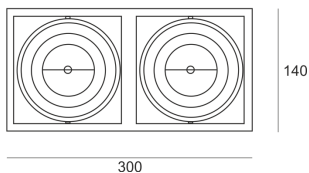

# PUZZLE LED 2X24W 2X24° CZARNY

Oprawa LED'owa, modułowa, obrotowo-uchylna, montowana w stropie podwieszanym. Przeznaczona do oświetlenia ogólnego. Obudowa wykonana z blachy stalowej. Pierścienie wykonane z odlewu aluminium, pomalowana na kolor biały, szary lub czarny. Klasa efektywności energetycznej:

W skład oprawy wchodzi wbudowane lampy LED w klasie EEL: A; A+; A++.

Nie można wymieniać lampy w oprawie.

- IP: 20
- Barwa światła: 2700-3500
- Strumień świetlny oprawy: 4484 lm

Nazwa	Kod	Kolor	Zasilanie	Moc	Typ źródła światła	Strumień świetlny oprawy	Temperatura barwowa

<a href="#">PUZZLE LED</a> <a href="#">2x24W</a> <a href="#">2x24°</a> <a href="#">CZARNY</a>	4942722	CZARNY	230V	54W	LED	4484 lm	
--	---------	--------	------	-----	-----	---------	--

Klasa efektywności energetycznej: W skład oprawy wchodzi wbudowane lampy LED w klasie EEI: A; A+; A++. Nie można wymieniać lampy w oprawie.