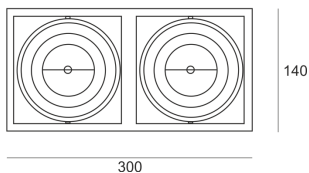

PUZZLE LED 2X24W 2X33° BIAŁY

Oprawa LED'owa, modułowa, obrotowo-uchylna, montowana w stropie podwieszanym. Przeznaczona do oświetlenia ogólnego. Obudowa wykonana z blachy stalowej. Pierścienie wykonane z odlewu aluminium, pomalowana na kolor biały, szary lub czarny. Klasa efektywności energetycznej:

W skład oprawy wchodzi wbudowane lampy LED w klasie EEL: A; A+; A++.

Nie można wymieniać lampy w oprawie.

- IP: 20
- Barwa światła: 2700-3500
- Strumień świetlny oprawy: 4590 lm

Nazwa	Kod	Kolor	Zasilanie	Moc	Typ źródła światła	Strumień świetlny oprawy	Temperatura barwowa
-------	-----	-------	-----------	-----	--------------------	--------------------------	---------------------