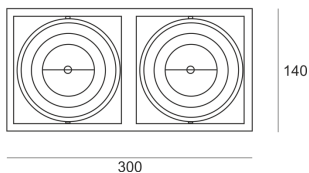

PUZZLE LED 2X24W 2X33° CZARNY

Oprawa LED'owa, modułowa, obrotowo-uchylna, montowana w stropie podwieszanym. Przeznaczona do oświetlenia ogólnego. Obudowa wykonana z blachy stalowej. Pierścienie wykonane z odlewu aluminium, pomalowana na kolor biały, szary lub czarny. Klasa efektywności energetycznej:

W skład oprawy wchodzi wbudowane lampy LED w klasie EEL: A; A+; A++.

Nie można wymieniać lampy w oprawie.

- IP: 20
- Barwa światła: 2700-3500
- Strumień świetlny oprawy: 4590 lm

| Nazwa | Kod | Kolor | Zasilanie | Moc | Typ źródła światła | Strumień świetlny oprawy | Temperatura barwowa |
|-------|-----|-------|-----------|-----|--------------------|--------------------------|---------------------|
| | | | | | | | |