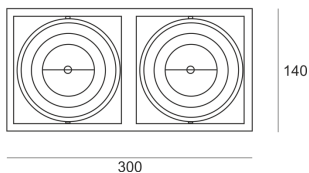

# PUZZLE LED 2X30W 2X30° BIAŁY

Oprawa LED'owa, modułowa, obrotowo-uchylna, montowana w stropie podwieszanym. Przeznaczona do oświetlenia ogólnego. Obudowa wykonana z blachy stalowej. Pierścienie wykonane z odlewu aluminium, pomalowana na kolor biały, szary lub czarny. Klasa efektywności energetycznej:

W skład oprawy wchodzi wbudowane lampy LED w klasie EEL: A; A+; A++.

Nie można wymieniać lampy w oprawie.

- IP: 20
- Barwa światła: 2700-3500
- Strumień świetlny oprawy: 6598 lm

Nazwa	Kod	Kolor	Zasilanie	Moc	Typ źródła światła	Strumień świetlny oprawy	Temperatura barwowa