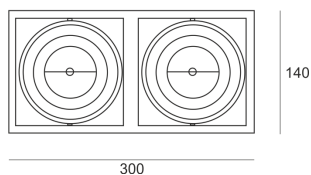

PUZZLE LED 2X30W 2X39° BIAŁY

Oprawa LED'owa, modułowa, obrotowo-uchylna, montowana w stropie podwieszanym. Przeznaczona do oświetlenia ogólnego. Obudowa wykonana z blachy stalowej. Pierścienie wykonane z odlewu aluminium, pomalowana na kolor biały, szary lub czarny. Klasa efektywności energetycznej:

W skład oprawy wchodzi wbudowane lampy LED w klasie EEL: A; A+; A++.

Nie można wymieniać lampy w oprawie.

- IP: 20
- Barwa światła: 2700-3500
- Strumień świetlny oprawy: 6609 lm

Nazwa	Kod	Kolor	Zasilanie	Moc	Typ źródła światła	Strumień świetlny oprawy	Temperatura barwowa