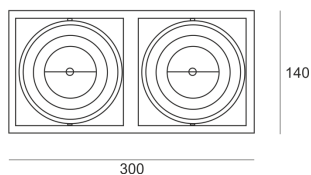

## PUZZLE LED 2X30W 2X39° CZARNY

Oprawa LED'owa, modułowa, obrotowo-uchylna, montowana w stropie podwieszanym. Przeznaczona do oświetlenia ogólnego. Obudowa wykonana z blachy stalowej. Pierścienie wykonane z odlewu aluminium, pomalowana na kolor biały, szary lub czarny. Klasa efektywności energetycznej:

W skład oprawy wchodzi wbudowane lampy LED w klasie EEL: A; A+; A++.

Nie można wymieniać lampy w oprawie.

- IP: 20
- Barwa światła: 2700-3500
- Strumień świetlny oprawy: 6609 lm

Nazwa	Kod	Kolor	Zasilanie	Moc	Typ źródła światła	Strumień świetlny oprawy	Temperatura barwowa

<a href="#">PUZZLE LED</a> <a href="#">2x30W</a> <a href="#">2x39°</a> <a href="#">CZARNY</a>	4942752	CZARNY	230V	73,4W	LED	6609 lm	
--	---------	--------	------	-------	-----	---------	--

Klasa efektywności energetycznej: W skład oprawy wchodzi wbudowane lampy LED w klasie EEI: A; A+; A++. Nie można wymieniać lampy w oprawie.