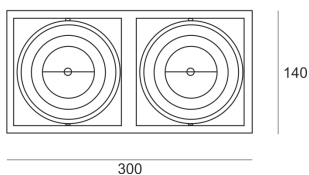

PUZZLE LED 2X41W 2X30° BIAŁY

Oprawa LED'owa, modułowa, obrotowo-uchylna, montowana w stropie podwieszanym. Przeznaczona do oświetlenia ogólnego. Obudowa wykonana z blachy stalowej. Pierścienie wykonane z odlewu aluminium, pomalowana na kolor biały, szary lub czarny. Klasa efektywności energetycznej:

W skład oprawy wchodzi wbudowane lampy LED w klasie EEL: A; A+; A++.

Nie można wymieniać lampy w oprawie.

- IP: 20
- Barwa światła: 2700-3500
- Strumień świetlny oprawy: 8164 lm

Nazwa	Kod	Kolor	Zasilanie	Moc	Typ źródła światła	Strumień świetlny oprawy	Temperatura barwowa