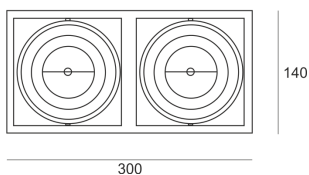

PUZZLE LED 2X41W 2X30° CZARNY

Oprawa LED'owa, modułowa, obrotowo-uchylna, montowana w stropie podwieszanym. Przeznaczona do oświetlenia ogólnego. Obudowa wykonana z blachy stalowej. Pierścienie wykonane z odlewu aluminium, pomalowana na kolor biały, szary lub czarny. Klasa efektywności energetycznej:

W skład oprawy wchodzi wbudowane lampy LED w klasie EEL: A; A+; A++.

Nie można wymieniać lampy w oprawie.

- IP: 20
- Barwa światła: 2700-3500
- Strumień świetlny oprawy: 8164 lm

Nazwa	Kod	Kolor	Zasilanie	Moc	Typ źródła światła	Strumień świetlny oprawy	Temperatura barwowa