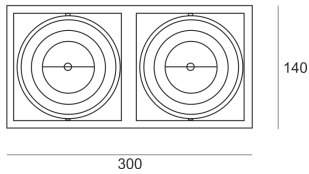

# PUZZLE LED 2X41W 2X39° CZARNY

Oprawa LED'owa, modułowa, obrotowo-uchylna, montowana w stropie podwieszanym. Przeznaczona do oświetlenia ogólnego. Obudowa wykonana z blachy stalowej. Pierścienie wykonane z odlewu aluminium, pomalowana na kolor biały, szary lub czarny. Klasa efektywności energetycznej:

W skład oprawy wchodzi wbudowane lampy LED w klasie EEL: A; A+; A++.

Nie można wymieniać lampy w oprawie.

- IP: 20
- Barwa światła: 2700-3500
- Strumień świetlny oprawy: 8110 lm

Nazwa	Kod	Kolor	Zasilanie	Moc	Typ źródła światła	Strumień świetlny oprawy	Temperatura barwowa