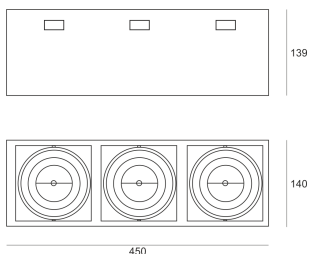

PUZZLE LED 3X24W 3X24° BIAŁY

Oprawa LED'owa, modułowa, obrotowo-uchylna, montowana w stropie podwieszanym. Przeznaczona do oświetlenia ogólnego. Obudowa wykonana z blachy stalowej. Pierścienie wykonane z odlewu aluminium, pomalowana na kolor biały, szary lub czarny. Klasa efektywności energetycznej:

W skład oprawy wchodzi wbudowane lampy LED w klasie EEL: A; A+; A++.

Nie można wymieniać lampy w oprawie.

- IP: 20
- Barwa światła: 2700-3500
- Strumień świetlny oprawy: 6726 lm

Nazwa	Kod	Kolor	Zasilanie	Moc	Typ źródła światła	Strumień świetlny oprawy	Temperatura barwowa
PUZZLE LED 3x24W 3x24° BIAŁY	4943650	BIAŁY	230V	81W	LED	6726 lm	3000K