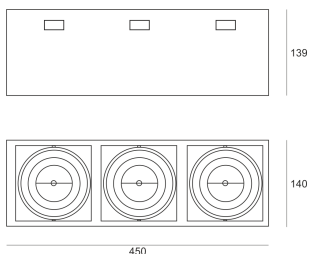

PUZZLE LED 3X24W 3X33° BIAŁY

Oprawa LED'owa, modułowa, obrotowo-uchylna, montowana w stropie podwieszanym. Przeznaczona do oświetlenia ogólnego. Obudowa wykonana z blachy stalowej. Pierścienie wykonane z odlewu aluminium, pomalowana na kolor biały, szary lub czarny. Klasa efektywności energetycznej:

W skład oprawy wchodzi wbudowane lampy LED w klasie EEL: A; A+; A++.

Nie można wymieniać lampy w oprawie.

- IP: 20
- Barwa światła: 2700-3500
- Strumień świetlny oprawy: 6885 lm

Nazwa	Kod	Kolor	Zasilanie	Moc	Typ źródła światła	Strumień świetlny oprawy	Temperatura barwowa
PUZZLE LED 3x24W 3x33° BIAŁY	4943660	BIAŁY	230V	81W	LED	6885 lm	3000K