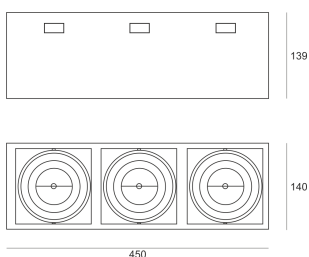

PUZZLE LED 3X30W 3X39° BIAŁY

Oprawa LED'owa, modułowa, obrotowo-uchylna, montowana w stropie podwieszonym. Przeznaczona do oświetlenia ogólnego. Obudowa wykonana z blachy stalowej. Pierścienie wykonane z odlewu aluminium, pomalowana na kolor biały, szary lub czarny. Klasa efektywności energetycznej:

W skład oprawy wchodzi wbudowane lampy LED w klasie EEL: A; A+; A++.

Nie można wymieniać lampy w oprawie.

- IP: 20
- Barwa światła: 2700-3500
- Strumień świetlny oprawy: 9914 lm

Nazwa	Kod	Kolor	Zasilanie	Moc	Typ źródła światła	Strumień świetlny oprawy	Temperatura barwowa
PUZZLE LED 3x30W 3x39° BIAŁY	4943680	BIAŁY	230V	110,1W	LED	9914 lm	3000K